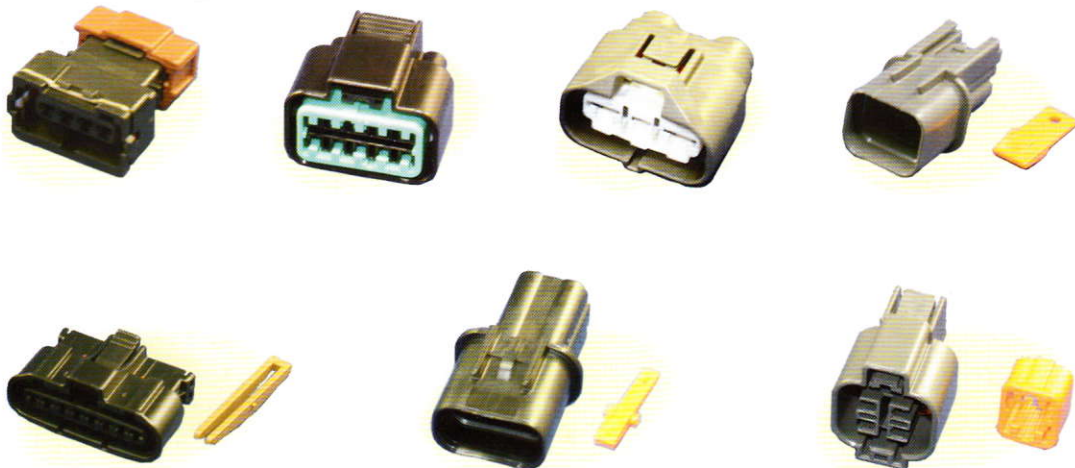

Tool Kit

DLC & OBD PRODUCTS
DLC・OBD関連製品

HARNESS REPAIR KIT PRODUCTS
ハーネスリペアキット関係製品

ACCESSORIES
アクセサリー関係製品

SST (Special Service Tool)
特殊器具関係製品

Inspection Part
検査用品

Plastic Molding
成型部品

OTHERS
その他