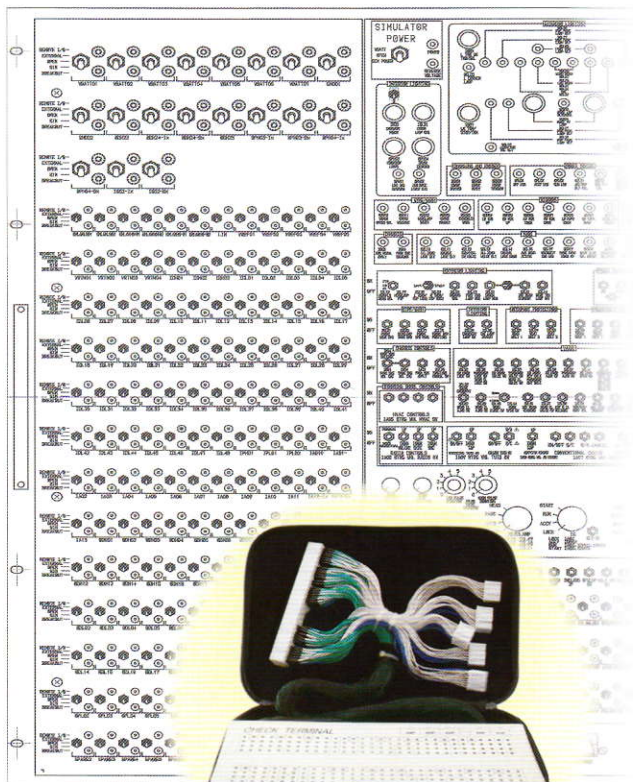

SST (Special Service Tool)
特殊治具関係製品

Inspection Part
検査用品

Plastic Molding
成型部品

OTHERS
その他

INSPECTION PARTS

検査用品

Harness Assy

Inspection Device